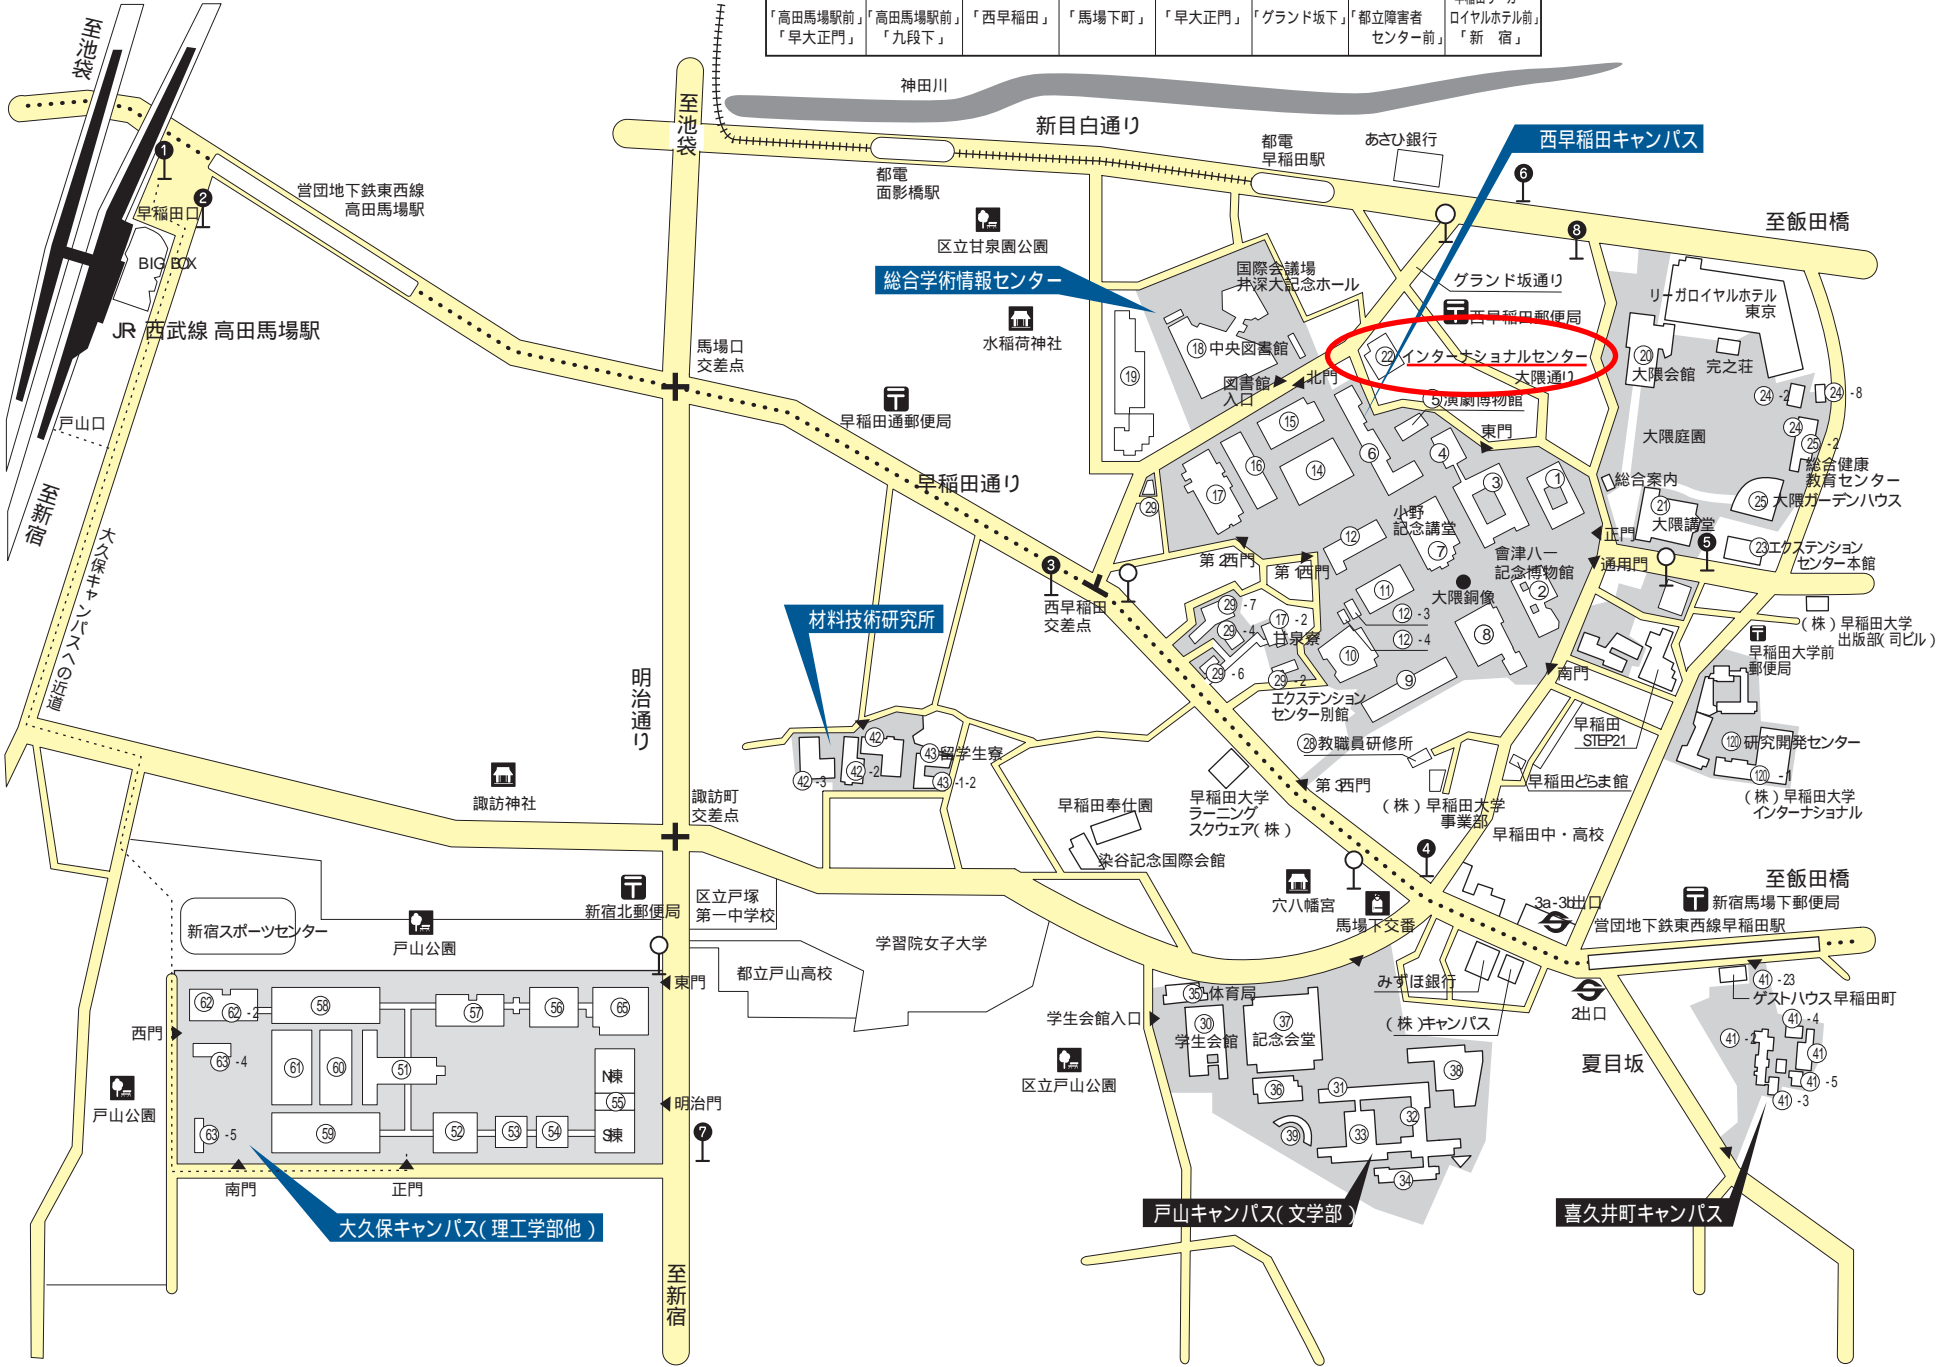

早稲田大学案内図

〒169-8050 TEL (03) 3203-4141 (総合案内)

バス停案内

①	②	③	④	⑤	⑥	⑦	⑧
都バス (学バス)	都バス	都バス (学バス)	都バス (学バス)	都バス (学バス)	都バス	都バス	都バス
「高田馬場駅前」 「早大正門」	「高田馬場駅前」 「九段下」	「西早稲田」	「馬場下町」	「早大正門」	「グラント坂下」	「都立障害者 センター前」	「早稲田リーガ ロイヤルホテル前」 「新宿」

総合学術情報センター

材料技術研究所

大久保キャンパス(理工学部他)

戸山キャンパス(文学部)

喜久井町キャンパス

西早稲田キャンパス